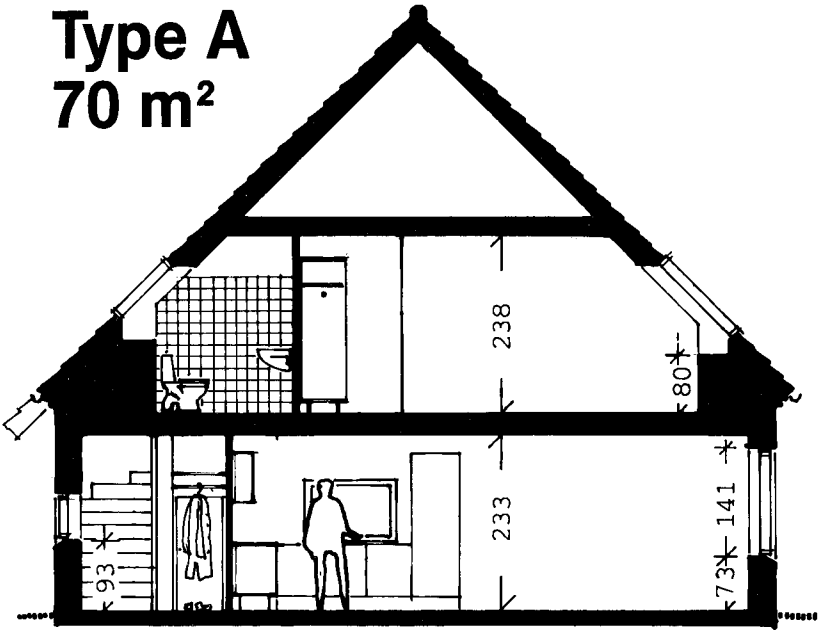

# Type A 70 m<sup>2</sup>

Tværsnit

Gavl

1.sal

Stueplan