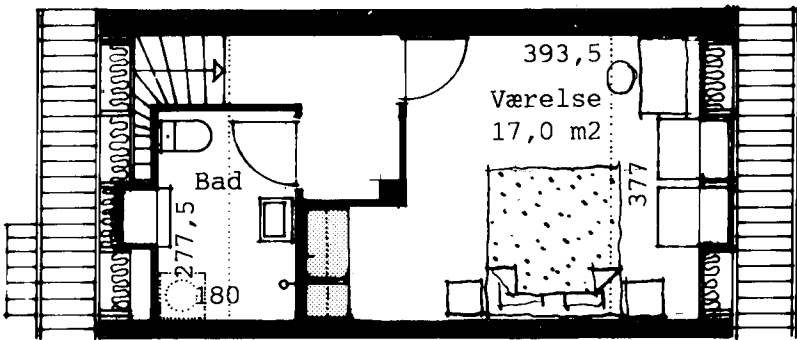

# Type A 70 m<sup>2</sup>

Tværsnit

Gavl

1.sal

Stueplan